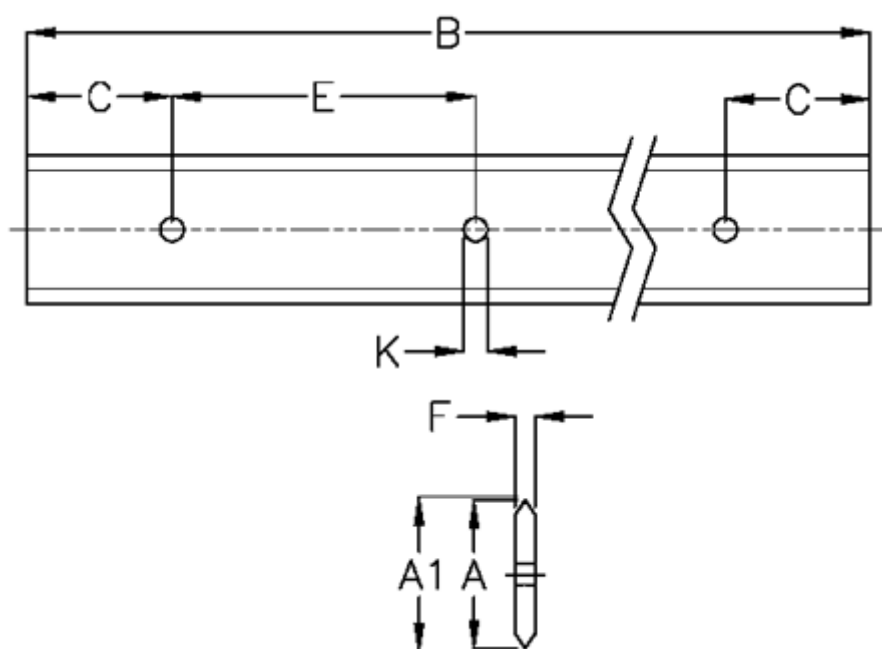

Varenummer: 05712375936
Beskrivelse: Hepco GV3 profilskinne M 44 L5936 P3
med forsænkede huller

Mål

A	= 44	Præcisionstype = P3
A1	= 45.58	vægt kg/1000 = 1.90
B	= 5936	
C	= 43.0	
E	= 90	
F	= 6.42	
For leje	= J34	
K	= 7xM6	